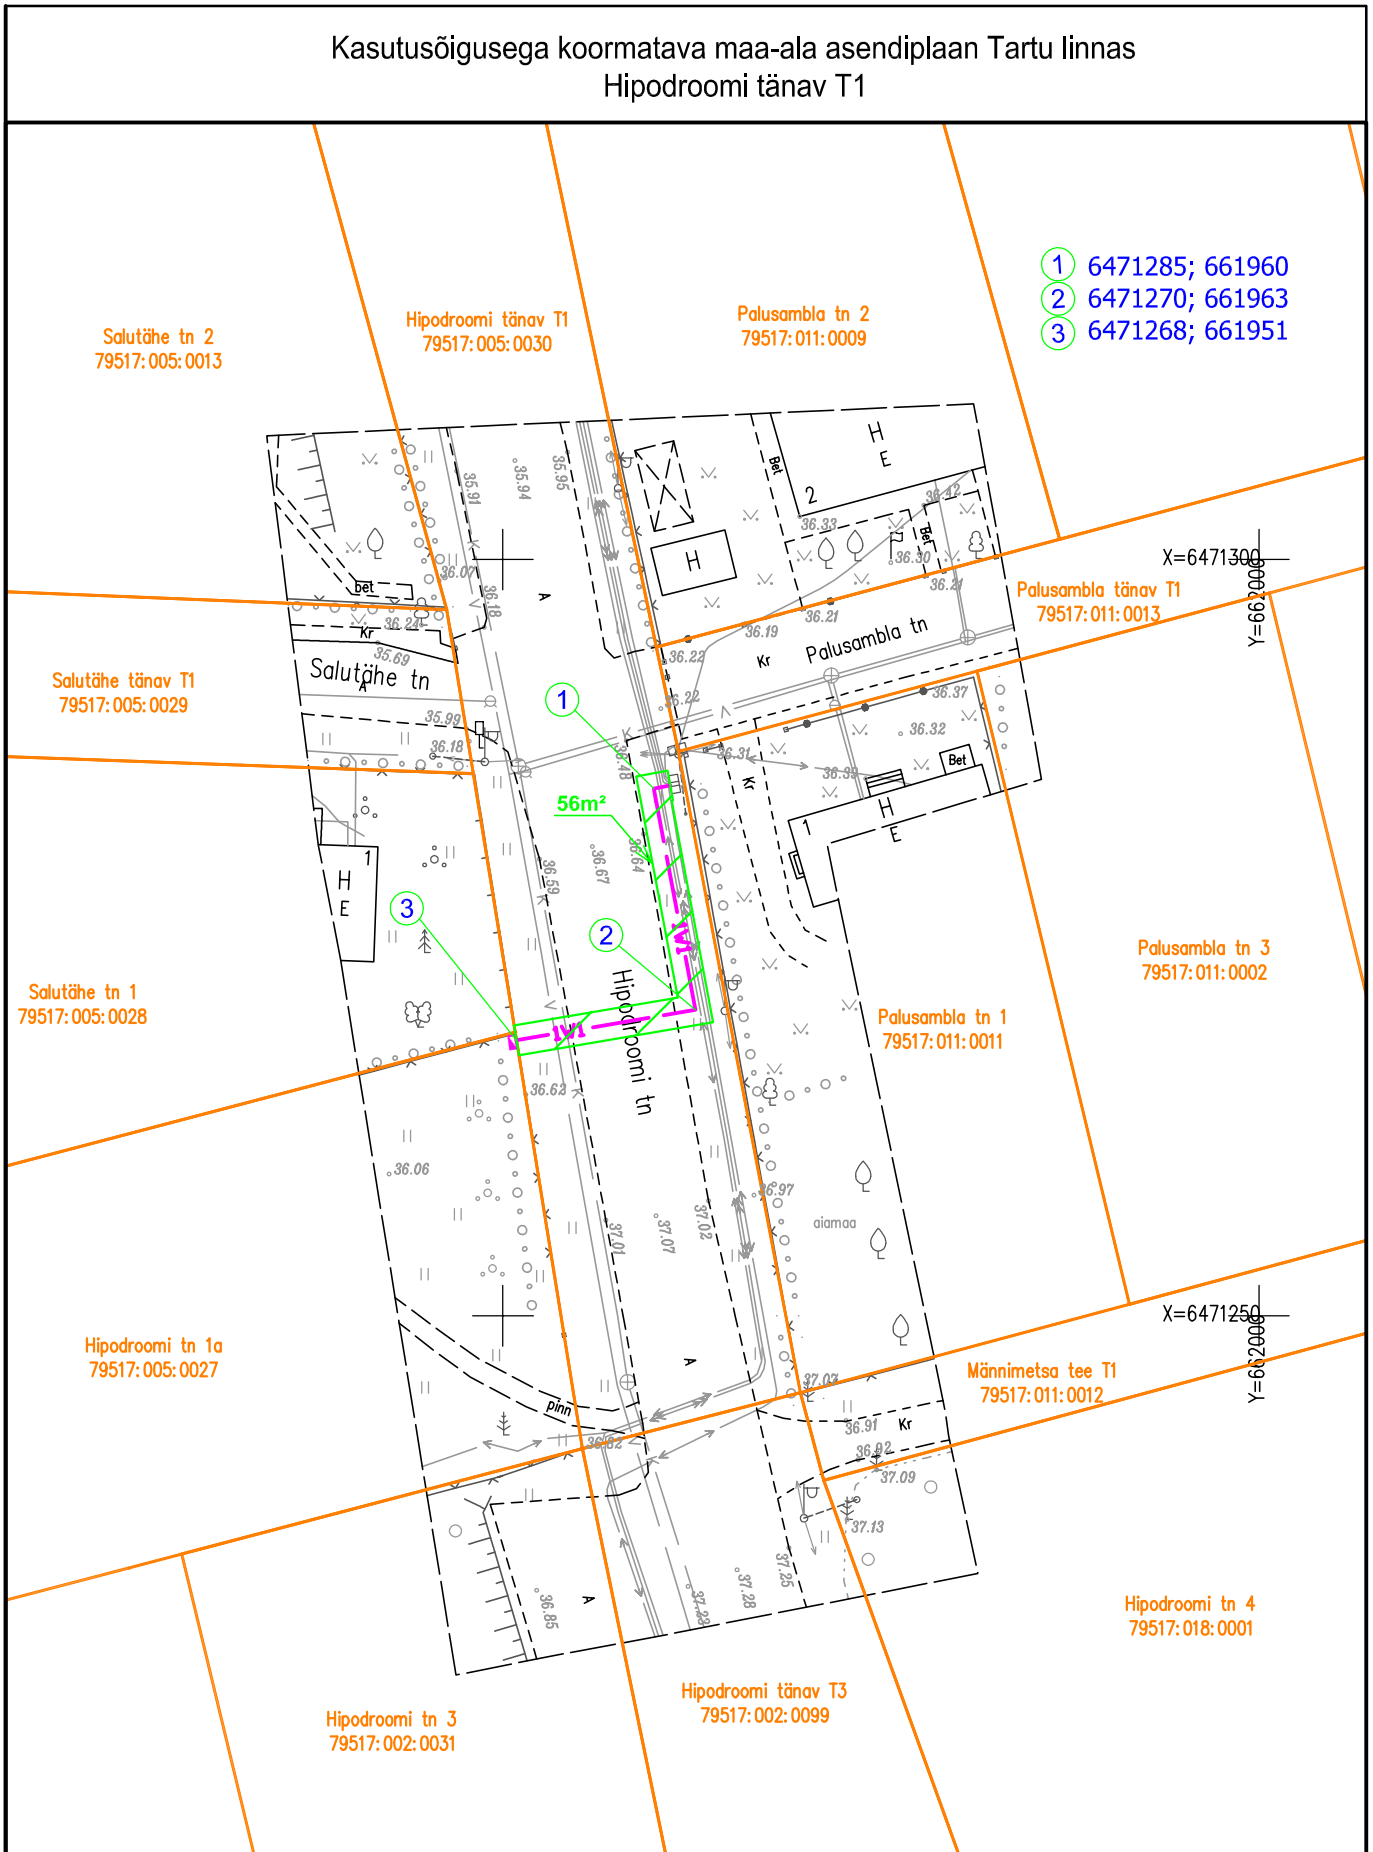

Kasutusõigusega koormatava maa-ala asendiplaan Tartu linnas
Hipodroomi tänav T1

- ① 6471285; 661960
- ② 6471270; 661963
- ③ 6471268; 661951

Salutähe tn 2
79517:005:0013

Hipodroomi tänav T1
79517:005:0030

Palusambla tn 2
79517:011:0009

Salutähe tänav T1
79517:005:0029

Palusambla tänav T1
79517:011:0013

X=6471300

Y=662000

Salutähe tn 1
79517:005:0028

Palusambla tn 3
79517:011:0002

Palusambla tn 1
79517:011:0011

Hipodroomi tn 1a
79517:005:0027

X=6471250

Y=662000

Männimetsa tee T1
79517:011:0012

Hipodroomi tn 4
79517:018:0001

Hipodroomi tn 3
79517:002:0031

Hipodroomi tänav T3
79517:002:0099

Tingmärgid